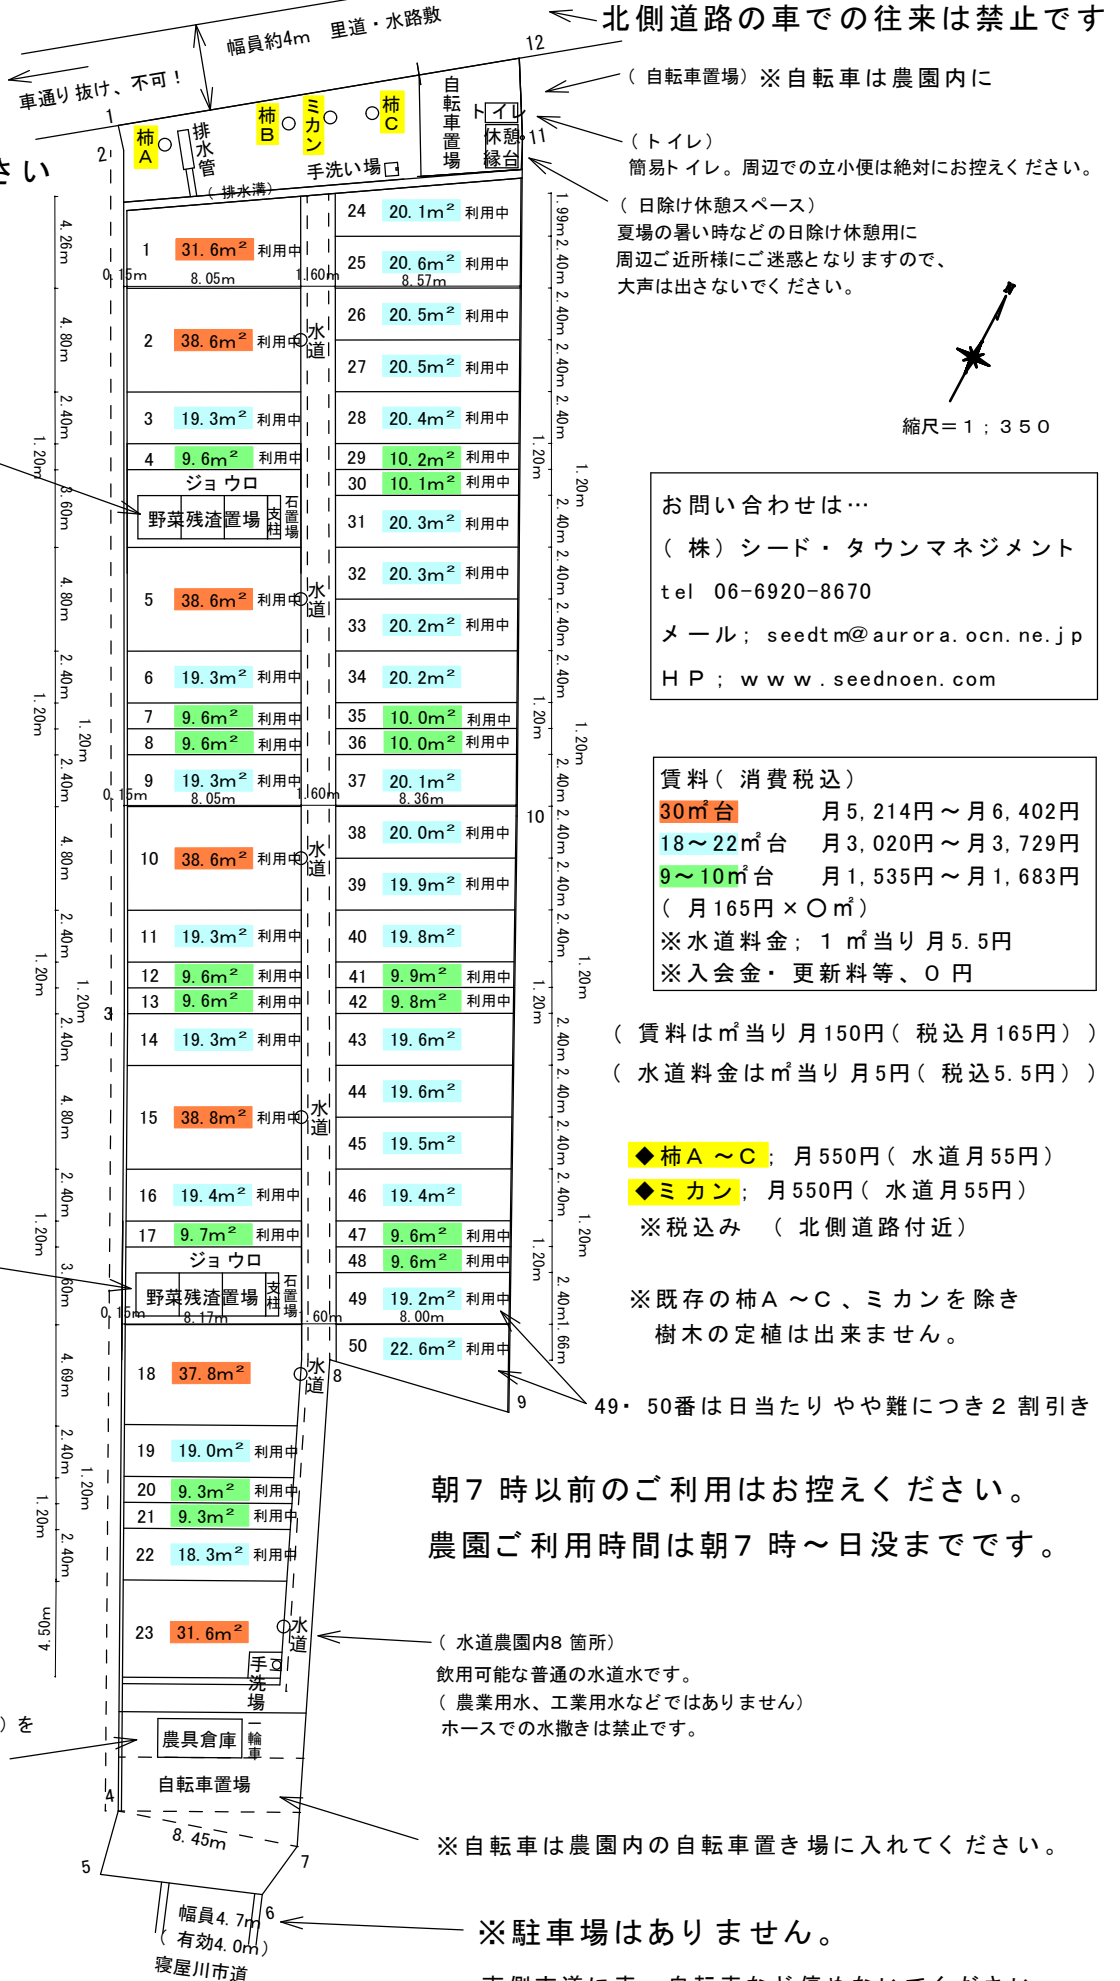

寝屋川高柳6丁目農園 区画配置図

2024年5月15日時点

(寝屋川市高柳6丁目15番16号の西隣)

2024年4月1日オープン

最新の空き状況は
ホームページをご覧ください

朝7時以前のご利用はお控えください。
農園ご利用時間は朝7時~日没までです。

※自転車は農園内の自転車置き場に入れてください。

※駐車場はありません。

南側市道に車、自転車など停めないでください。