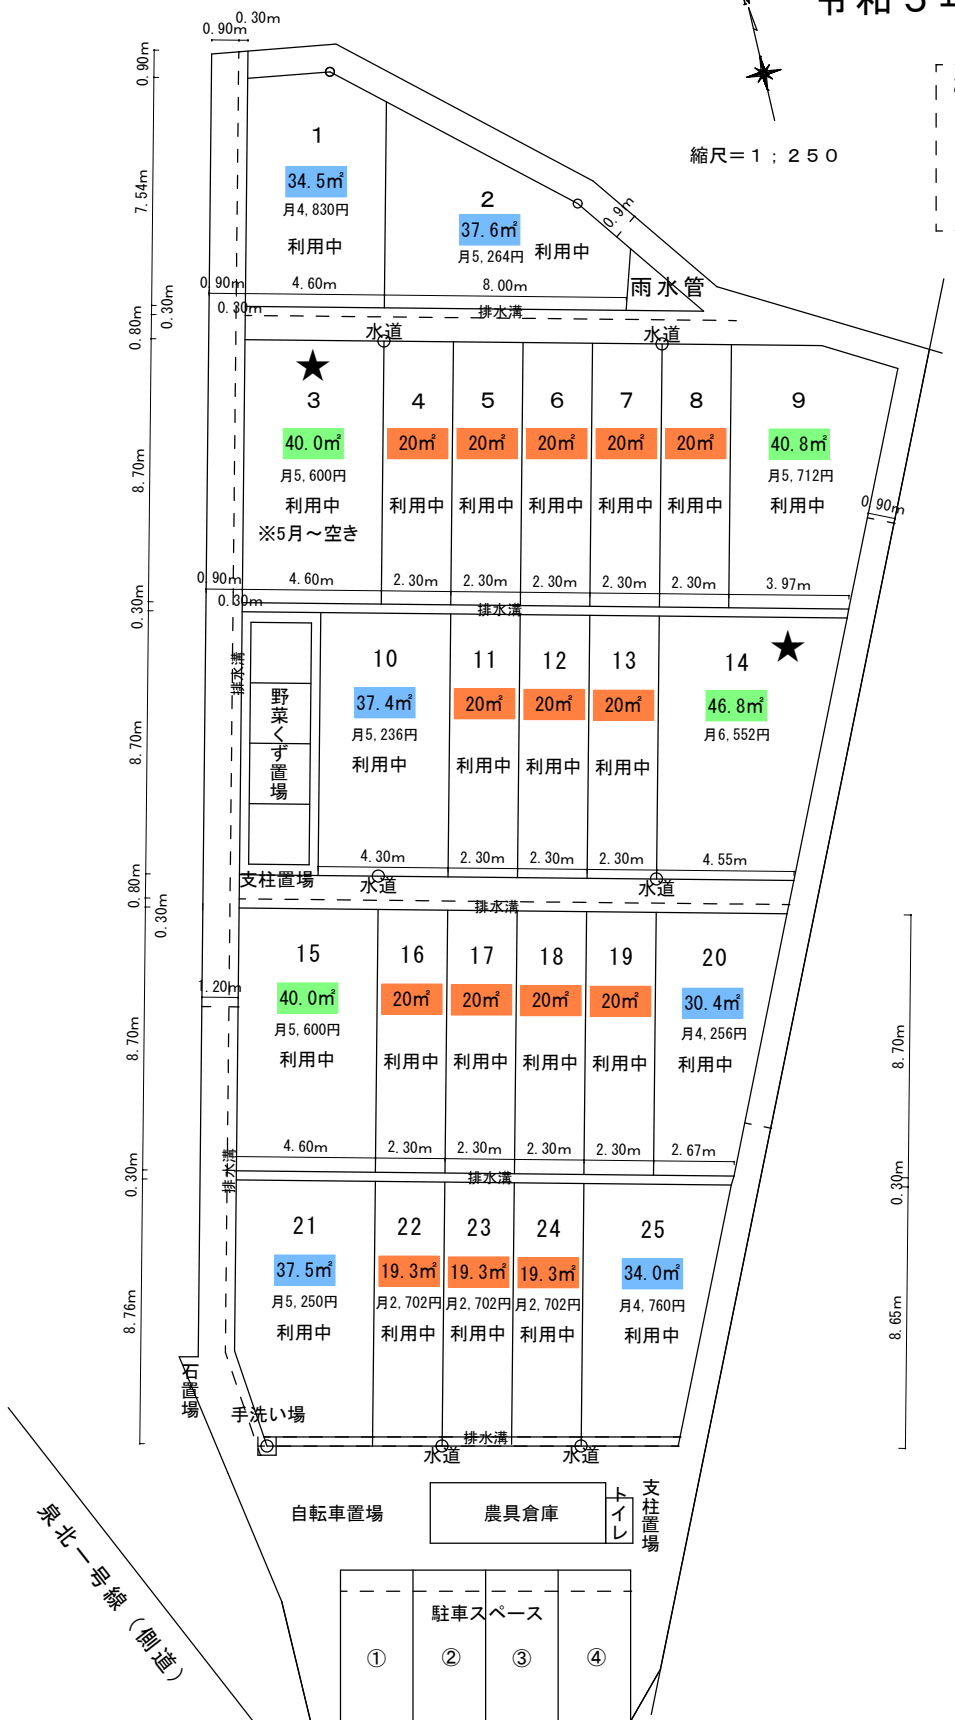

# 泉北田園農園 区画配置図 (堺市中区田園664番1)

令和5年2月5日、新規オープン

お問い合わせは…  
 (株) シード・タウンマネジメント  
 tel 06-6920-8670  
 メール; seedtm@aurora.ocn.ne.jp  
 HP; www.seednoen.com

賃料 (消費税別)

20㎡	月2,800円
30㎡台	月4,200円～
40㎡台	月5,600円～

(月140円 × 〇㎡)  
 ※水道料金; 1㎡当り月5円  
 ※入会金・更新料等、0円

令和6年3月25日 時点

★空き区画

幅員約4.7m 堺市道

【ご利用上の注意点】

- ※野菜くずを堆肥化の上、皆様にご利用いただけます。野菜くず捨場には有機物以外のゴミを捨てないでください。
- ※隣接区画との境界線上は、互いに作業できるように、通路として確保してください。
- ※支柱置き場に置く支柱には、必ず名前を記載してください (誰のものかわからなくなります)
- ※周辺への路上駐車は絶対に禁止です。自転車は自転車置き場に入れてください。
- ※最終退園者は倉庫のカギ (ダイヤル式) を閉めて退園してください。
- ※土のかたまりを石置き場に捨てないでください。水分を加えれば粉々に小さくなります。
- ※農園内は全面禁煙です。