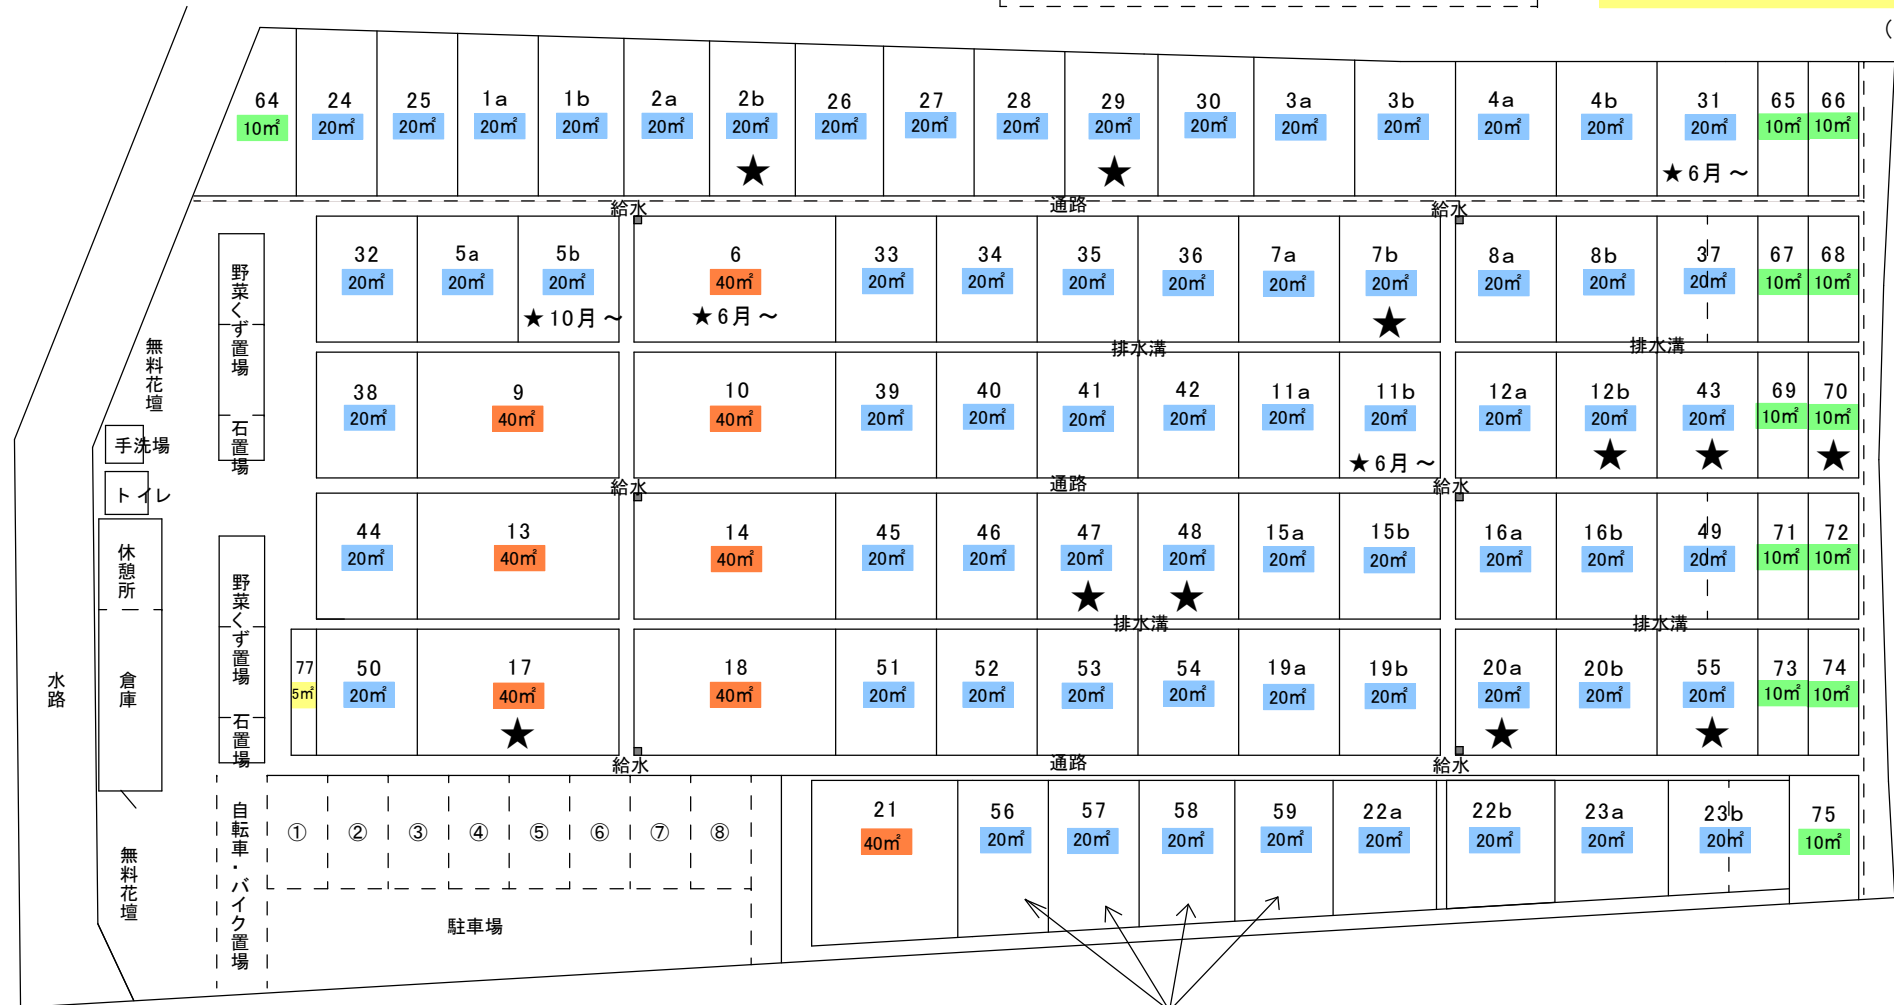

# 太平寺貸し農園；配置図

～ 堺市西区太平寺222-1 ～

★；空き区画（2024年4月～）

※20㎡を超えてお借りいただく部分は、  
月150円/㎡⇒月100円/㎡に減額致します！

（2023年4月1日～）

※区画番号は、現地境界杭の内側に表示しています。

令和6年5月10日時点

お問い合わせは…  
 （株）シード・タウンマネジメント  
 tel 06-6920-8670  
 メール；seedtm@aurora.ocn.ne.jp  
 HP；WWW.seednoen.com

40㎡；（月5,000円）
20㎡；（月3,000円）
10㎡；（月1,500円）
5㎡；（月750円）

（消費税別）

堺市市道（幅員6m）

※水はけやや難→3割引（No. 56～59）

最新の空き状況はホームページの区画図をご参照ください