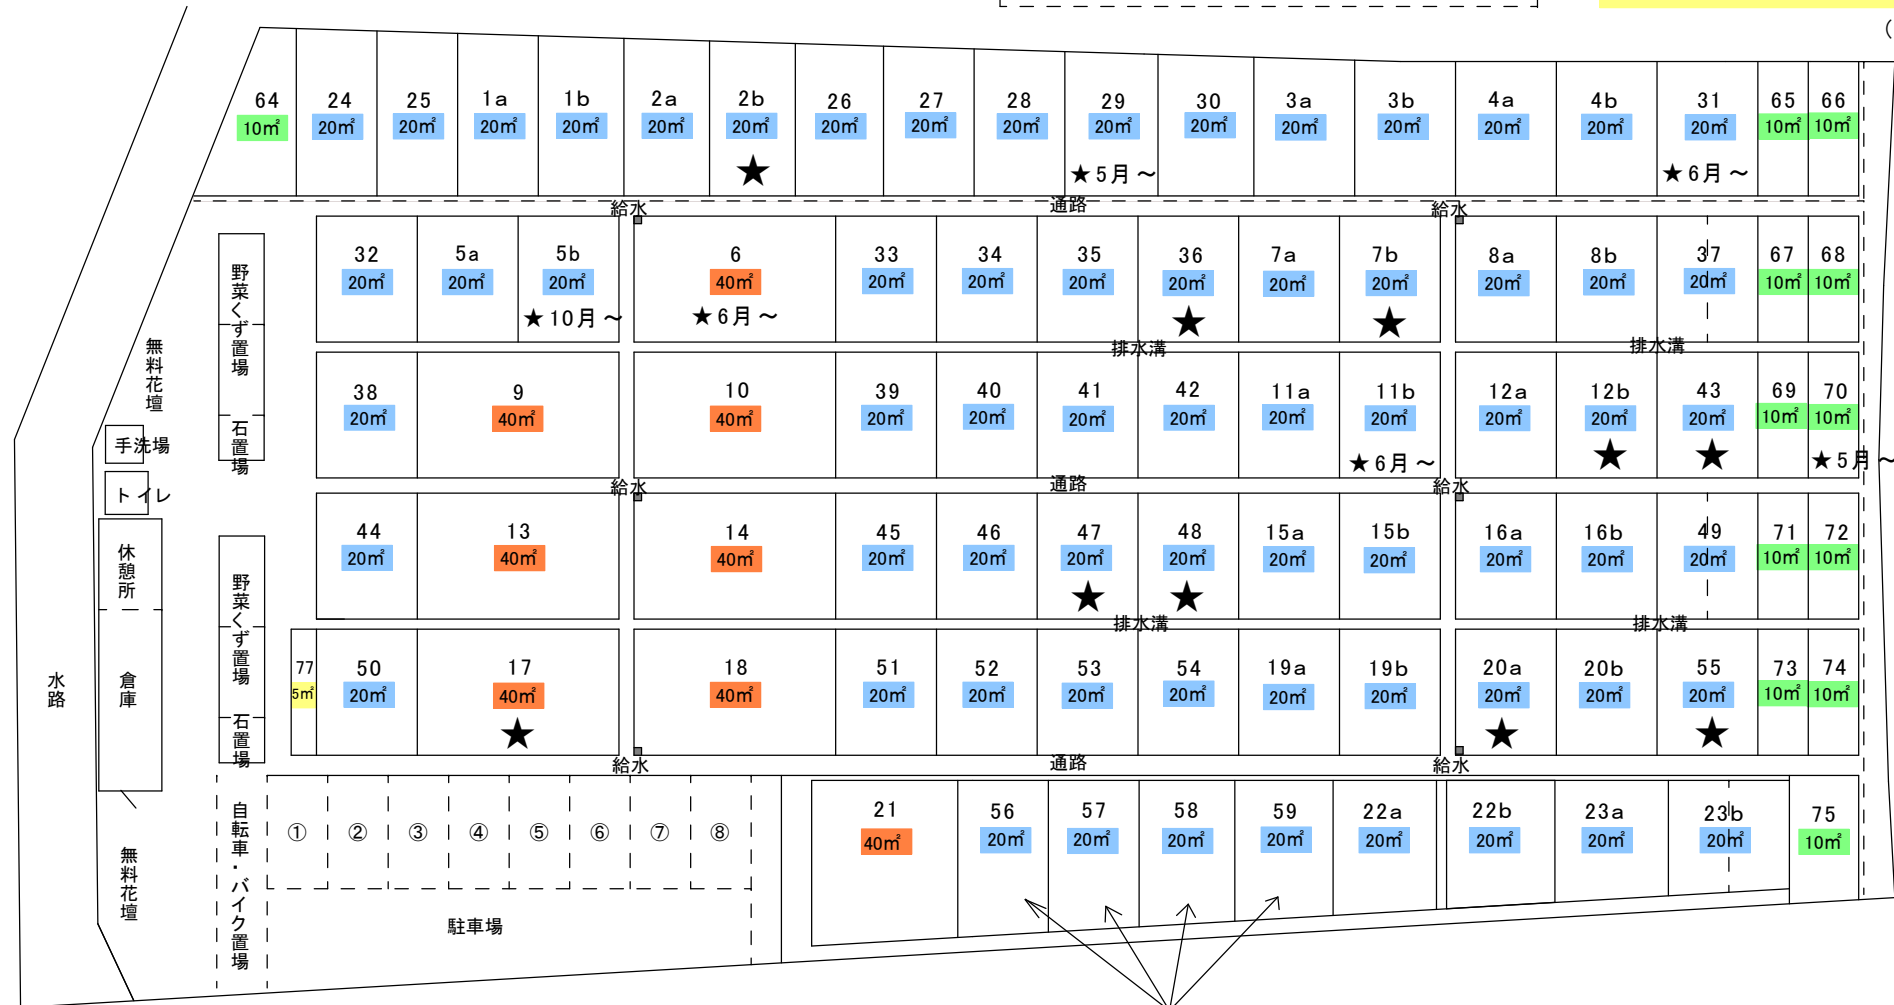

太平寺貸し農園；配置図

～ 堺市西区太平寺222-1 ～

★；空き区画（2024年4月～）

※20㎡を超えてお借りいただく部分は、
月150円/㎡⇒月100円/㎡に減額致します！

（2023年4月1日～）

※区画番号は、現地境界杭の内側に表示しています。

令和6年4月18日時点

お問い合わせは…
 （株）シード・タウンマネジメント
 tel 06-6920-8670
 メール；seedtm@aurora.ocn.ne.jp
 HP；WWW.seednoen.com

40㎡；（月5,000円）
20㎡；（月3,000円）
10㎡；（月1,500円）
5㎡；（月750円）

（消費税別）

堺市市道（幅員6m）

※水はけやや難→3割引（No. 56～59）

最新の空き状況はホームページの区画図をご参照ください