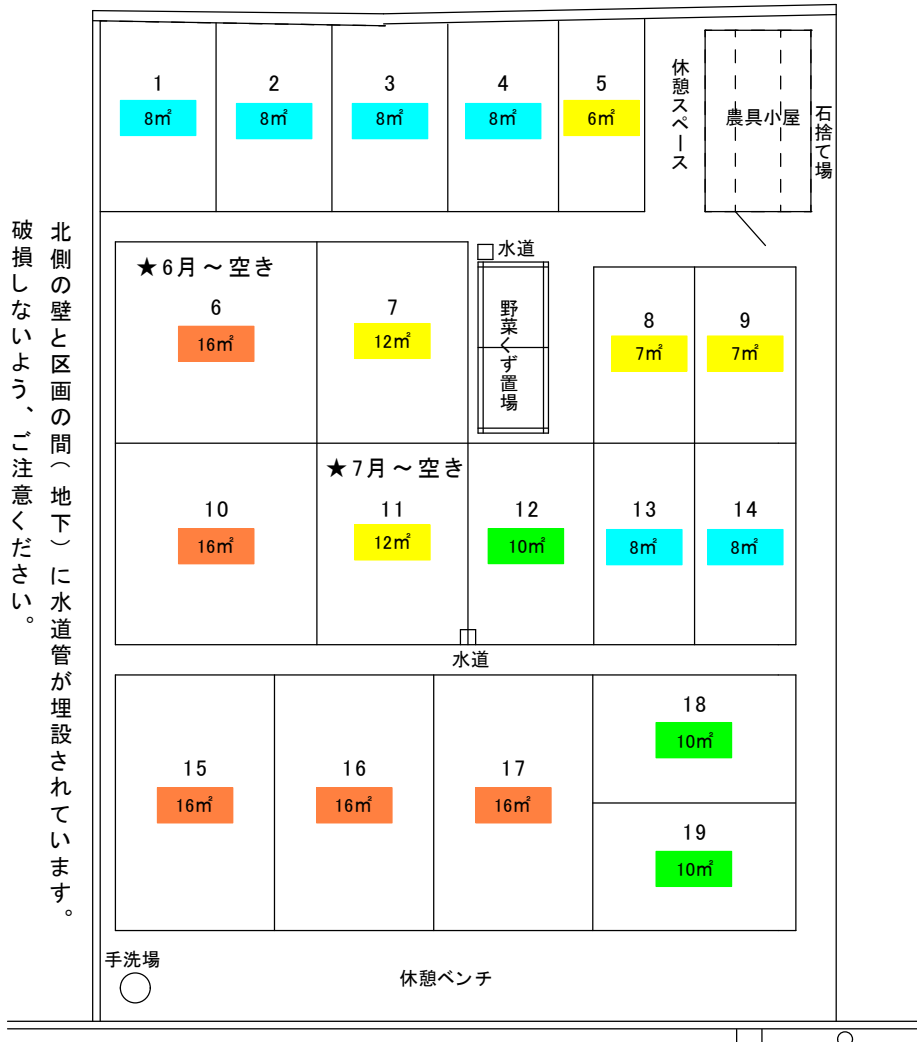

塚土塔町北(第二)貸し農園

～塚土塔町※ナビ3227～

賃料(消費税別)

(令和6年4月24日時点)

8㎡	月1,440円
10㎡	月1,800円
16㎡	月2,880円
○㎡	月180円 × ○㎡

※水道料金: 1㎡当り月5円

※入会金・更新料等の一時金は一切不要

お問い合わせは…

(株) シード・タウンマネジメント
tel 06-6920-8670

メール: seedtm@aurora.ocn.ne.jp

HP: WWW.seednoen.com

★; 空き予定

幅員6.0m塚土塔町道