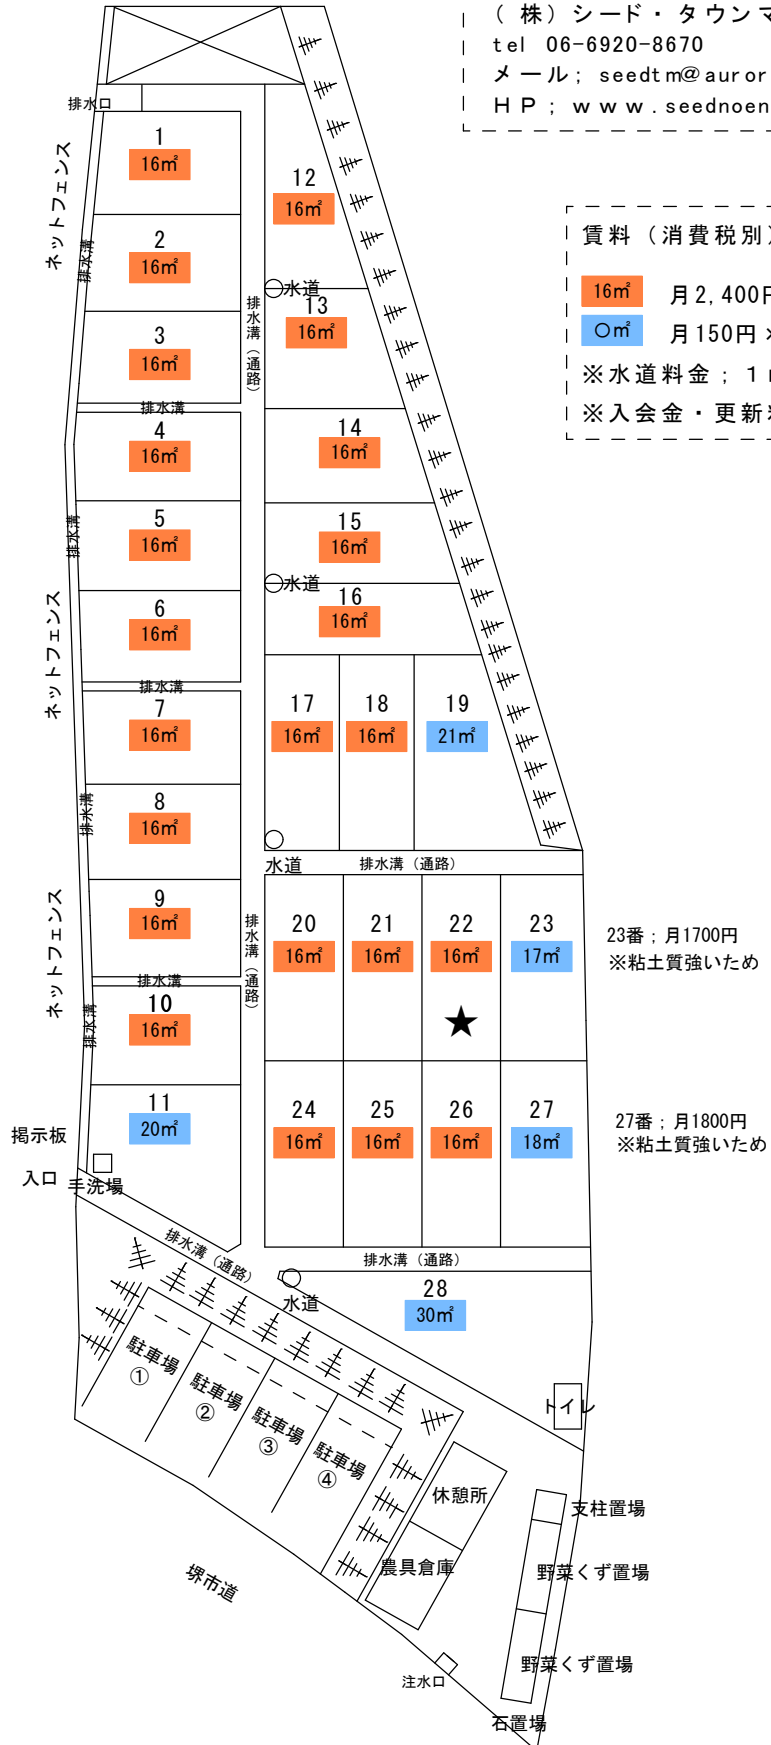

(令和 6年 5月 10日)

堺石原町農園

堺市東区石原町2丁55番3の東隣

※雨後には排水溝に水が溜まっていますので、長靴をご着用ください。

縮尺=1 : 250

★ ; 空き区画

お問い合わせは…
 (株) シード・タウンマネジメント
 tel 06-6920-8670
 メール ; seedtm@aurora.ocn.ne.jp
 HP ; www.seednoen.com

賃料 (消費税別)
 16㎡ 月2,400円
 ○㎡ 月150円 × ○㎡
 ※水道料金 ; 1㎡当り月5円
 ※入会金・更新料等、0円

23番 ; 月1700円
 ※粘土質強いため

27番 ; 月1800円
 ※粘土質強いため