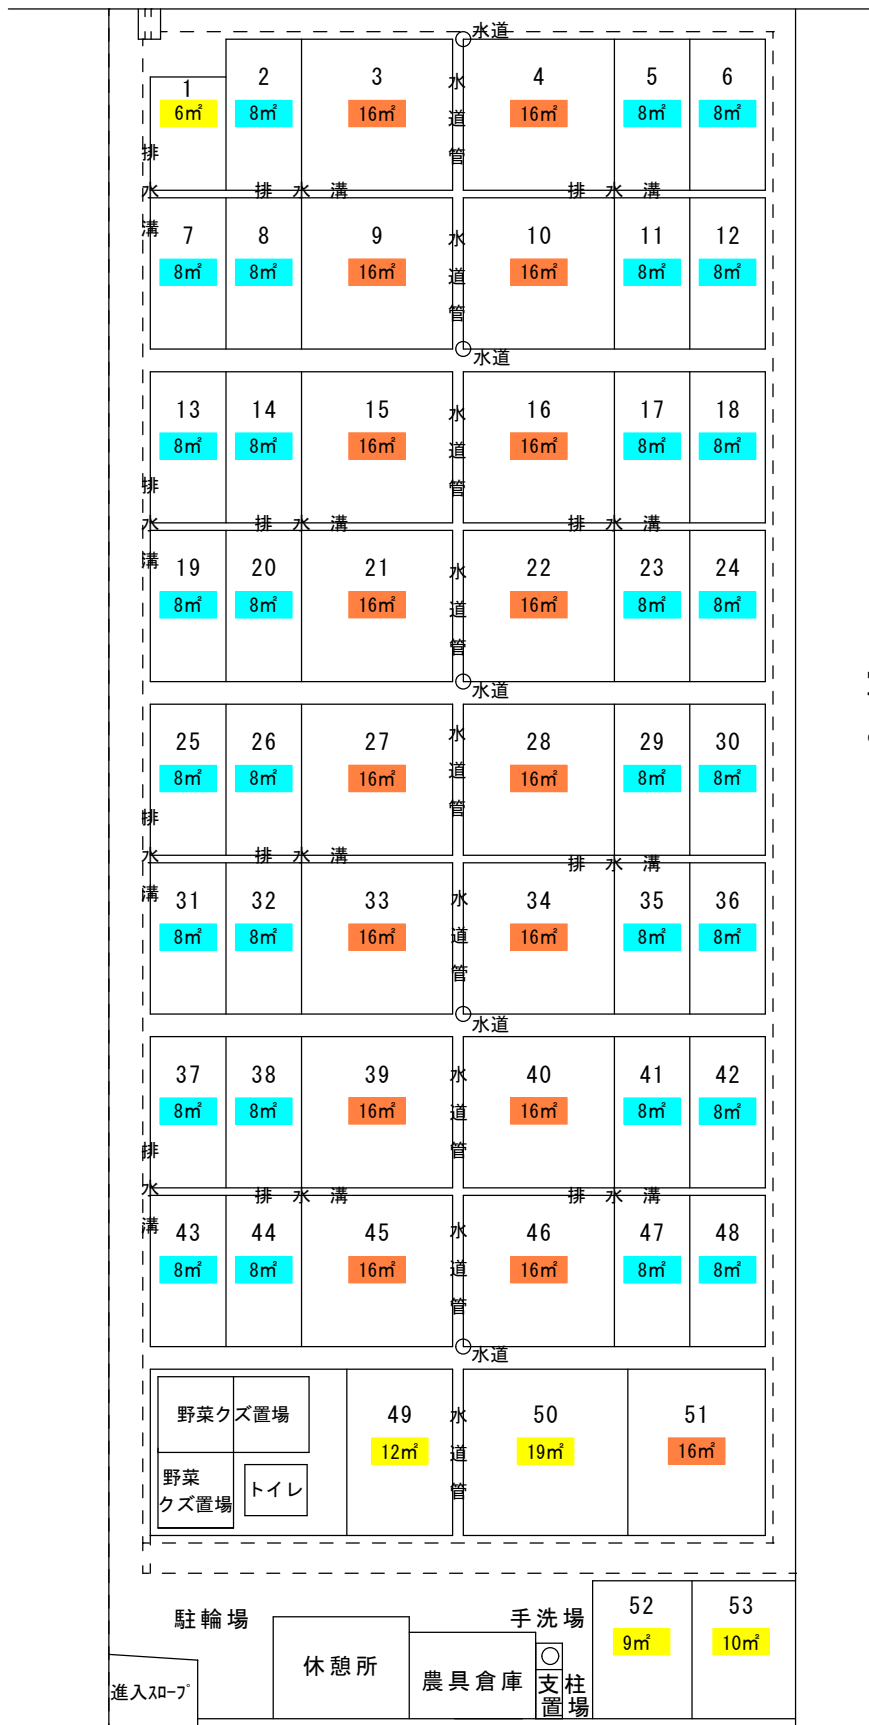

# 堺浜寺元町農園

堺市西区浜寺元町1丁※ナビ入力82番

(令和6年4月27日時点)

お問い合わせは…  
 (株) シード・タウンマネジメント  
 tel 06-6920-8670  
 メール; seedtm@aurora.ocn.ne.jp  
 HP; www.seednoen.com

堺市道 幅員約5.4m (L型側溝)

※北側道路からの出入りや北側道路への駐輪・駐車はお控えください。

賃料 (消費税別)

- 8m<sup>2</sup> 月1,440円
- 16m<sup>2</sup> 月2,880円
- m<sup>2</sup> 月180円 × ○m<sup>2</sup>

※水道料金; 1m<sup>2</sup>当り月5円

※入会金・更新料等、0円

空き区画なし  
 キャンセル待ち受付中

空きが出ましたら、  
 ご予約順にご連絡差し上げます。

堺市道 有効幅員約6.5m (全幅約7.27m)