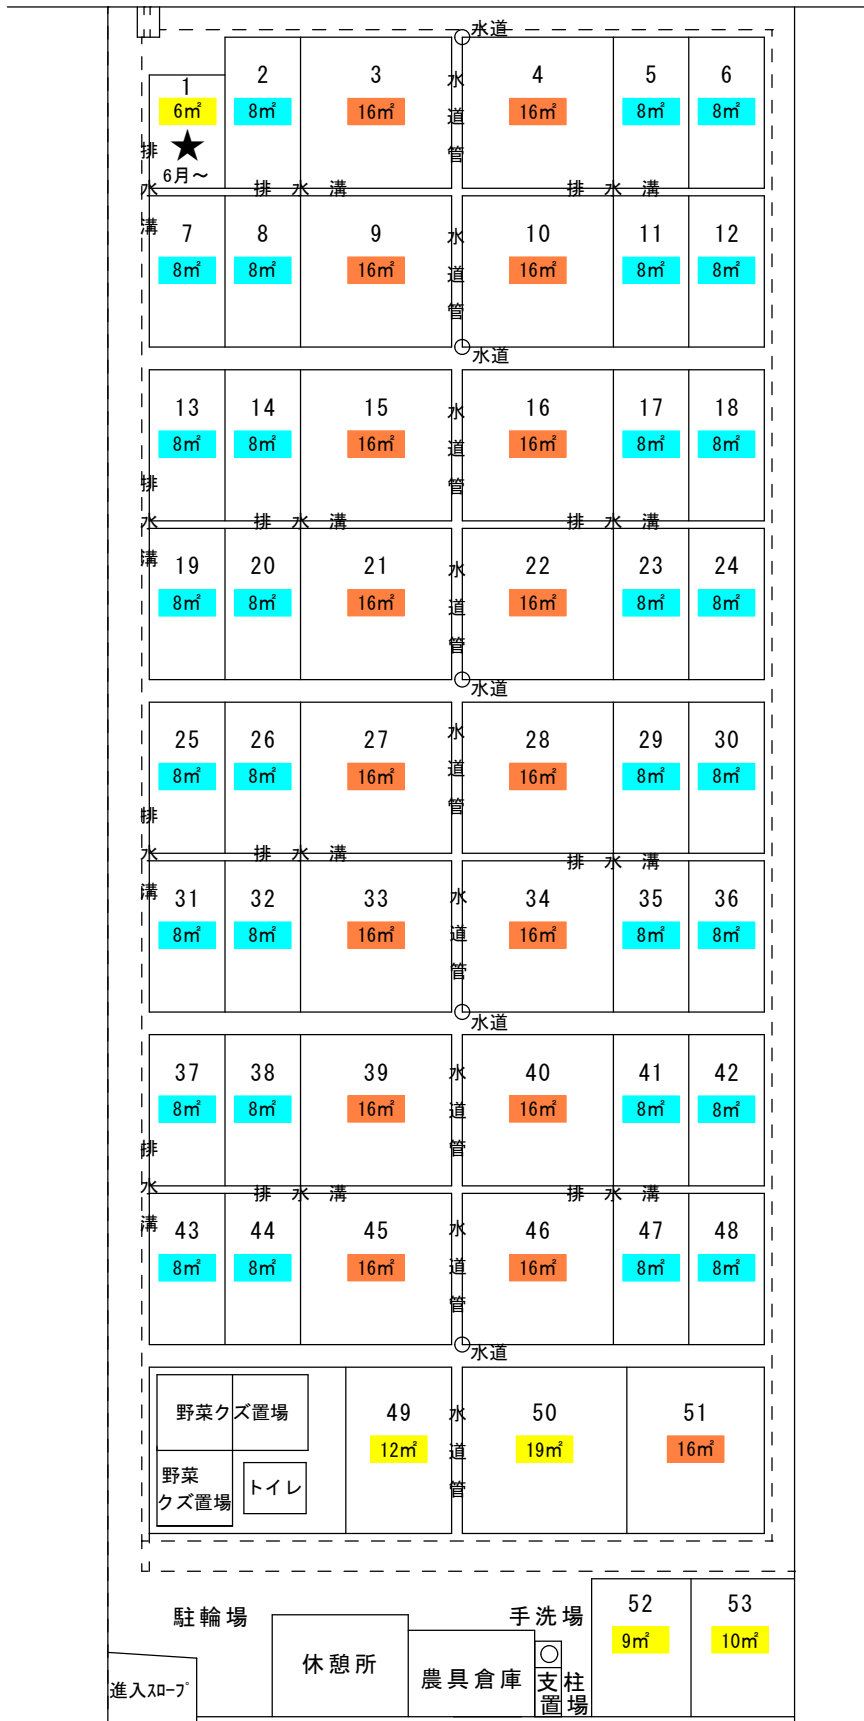

# 堺浜寺元町農園

堺市西区浜寺元町1丁※ナビ入力82番

(令和6年3月25日時点)

お問い合わせは…  
 (株)シード・タウンマネジメント  
 tel 06-6920-8670  
 メール; seedtm@aurora.ocn.ne.jp  
 HP; www.seednoen.com

堺市道 幅員約5.4m (L型側溝)

※北側道路からの出入りや北側道路への駐輪・駐車はお控えください。

賃料 (消費税別)

8㎡ 月1,440円

16㎡ 月2,880円

〇㎡ 月180円 × 〇㎡

※水道料金; 1㎡当り月5円

※入会金・更新料等、0円

★; 空き予定

(2024年4月~)

堺市道 有効幅員約6.5m (全幅約7.27m)