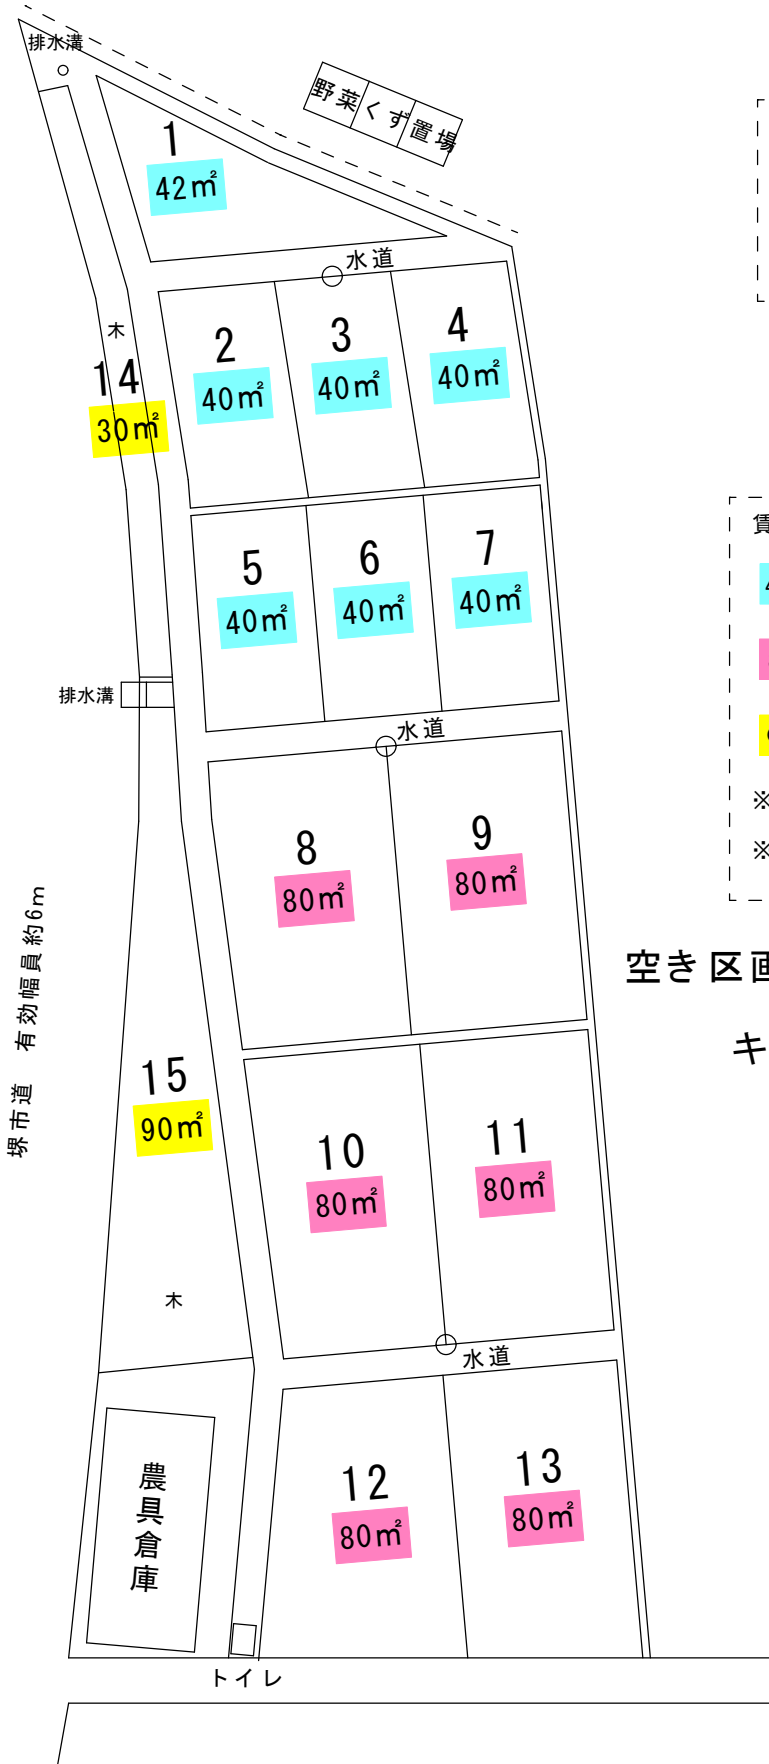

美原区大保農園

(堺市美原区大保87-1の北隣)

※区画番号は、現地境界杭の内側に表示しています。

※野菜くずを堆肥化の上、皆様にご利用いただけます。野菜くず捨場には有機物以外のゴミを捨てないでください。

縮尺=1:300

令和 6年 3月 28日 時点

お問い合わせは…
(株) シード・タウンマネジメント
tel 06-6920-8670
メール; seedtm@aurora.ocn.ne.jp
HP; www.seednoen.com

賃料 (消費税別)

40㎡	月 2,400円
80㎡	月 4,800円
○㎡	月 50円 × ○㎡

※水道料金; 1㎡当り月 5円
※入会金・更新料等、0円

空き区画なし (2024年4月1日~)

キャンセル待ち受付中