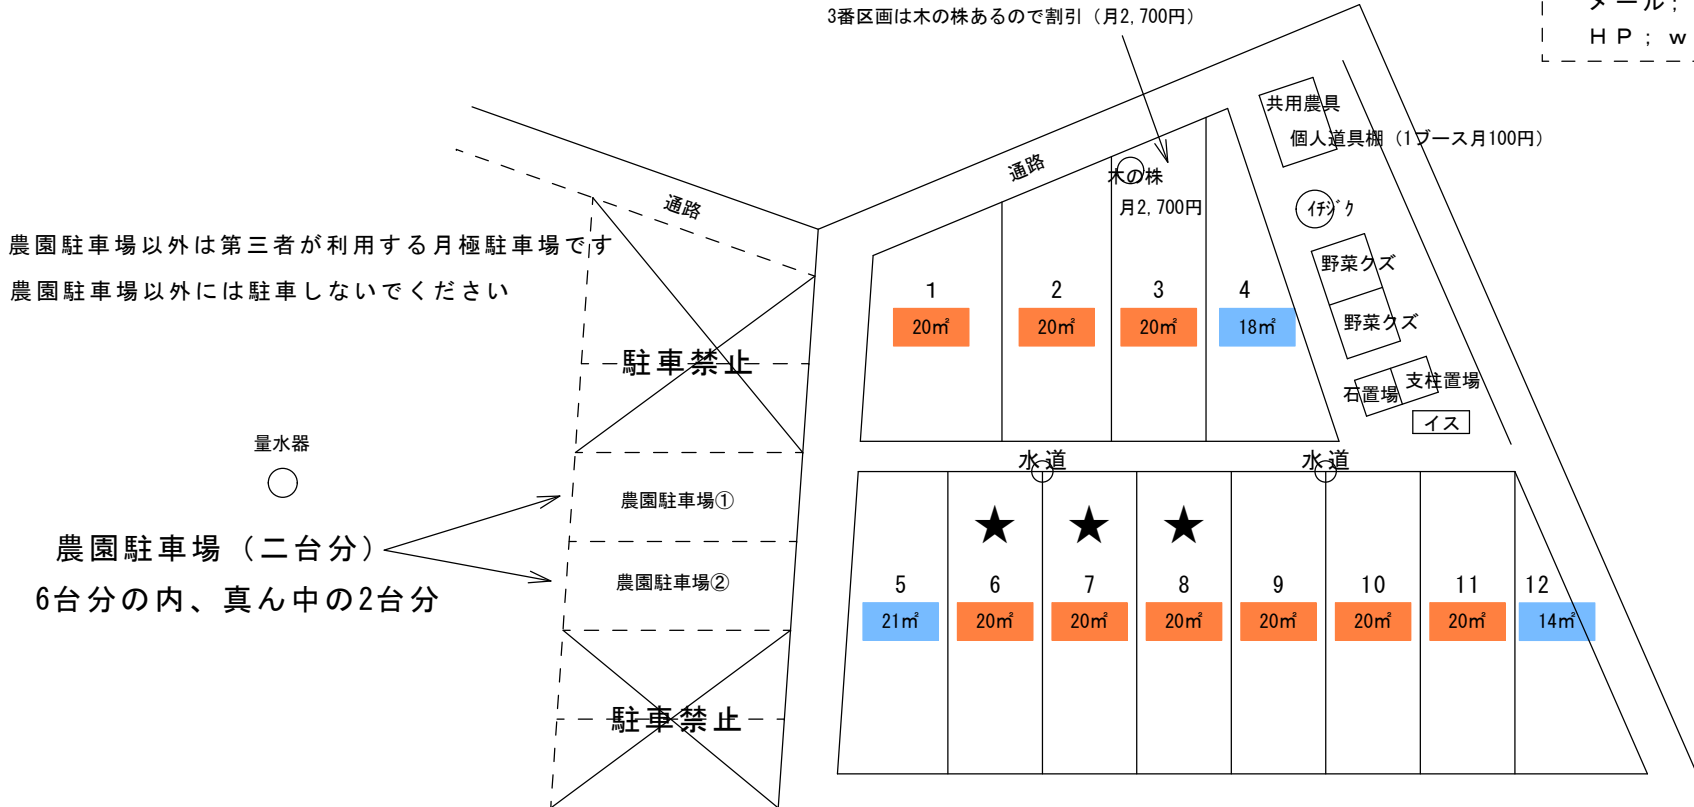

令和6年4月19日 時点

堺福田農園 区画配置図

(堺市中区福田641、642-1)

縮尺=1:200

賃料 (消費税別)

20㎡ 月3,000円

〇㎡ 月150円×〇㎡

※水道料金; 1㎡当り月5円

※入会金・更新料等、0円

★; 空き区画

お問い合わせは…

(株)シード・タウンマネジメント

tel 06-6920-8670

メール; seedtm@aurora.ocn.ne.jp

HP; www.seednoen.com

3番区画は木の株あるので割引 (月2,700円)

農園駐車場以外は第三者が利用する月極駐車場です
農園駐車場以外には駐車しないでください

駐車禁止

量水器

農園駐車場 (二台分)

6台分の内、真ん中の2台分

駐車禁止

府道 泉大津美原線

※野菜くずを堆肥化の上、皆様にご利用いただきます。野菜くず捨場には一般ゴミを捨てないでください。

※隣接区画との境界線上は、互いに作業できるように、通路として確保してください。

※支柱置き場に置く支柱には、必ず名前を記載してください (誰のものかわからなくなります)

※農園内は全面禁煙です。