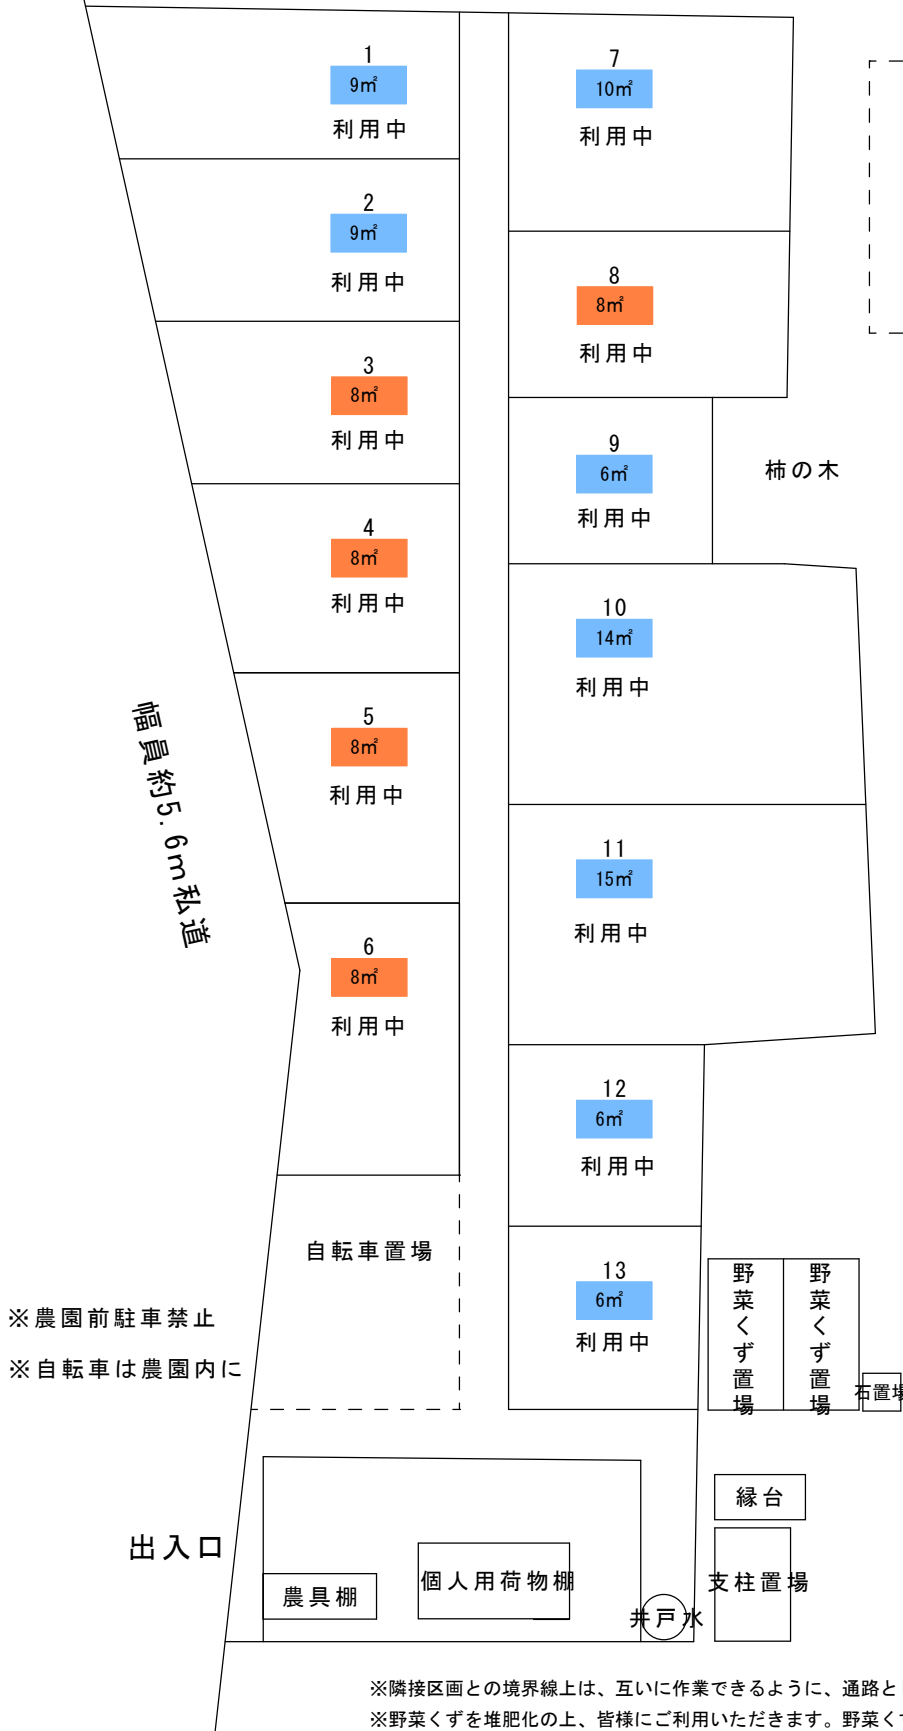

堺新堀町農園

(令和 5年 1月 26日時点)

堺市北区新堀町1丁39番4

(縮尺 1:100)

キャンセル待ち受付中!

お問い合わせは…
(株)シード・タウンマネジメント
tel 06-6920-8670
メール; seedtm@aurora.ocn.ne.jp
HP; www.seednoen.com

賃料(消費税別)
8㎡ 月1,600円
0㎡ 月200円×0㎡
※水道料金; 1㎡当り月5円
※入会金・更新料等、0円

※農園前駐車禁止
※自転車は農園内に

→
※こちらより向こう側(東側)は農園外です。
無断で立ち入らないでください。

※隣接区画との境界線上は、互いに作業できるように、通路として確保してください。
※野菜くずを堆肥化の上、皆様にご利用いただきます。野菜くず捨場には一般ゴミを捨てないでください。
※農園内は全面禁煙です。 ※駐車場はありません。周辺への路上駐車はご遠慮ください。
※自転車は道路に置かず、農園内の自転車置場に駐輪してください。